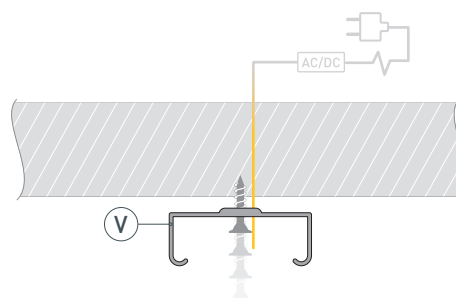

ПРИМЕНЕНИЕ

- Для использования внутри помещений.
- Для светодиодных лент и линеек шириной до 10 мм.

10 мм

Накладной

Серебристый

ПАРАМЕТРЫ

Артикул	012094
Модель	PDS-S-2000
Цвет	 серебристый
Покрытие	без покрытия
Форма (сечение)	прямоугольный
Назначение	для контурной подсветки
Размеры профиля	2000×16.2×12 мм
Ширина площадки для лент	11.2 мм
Рассеиваемая (отводимая) тепловая мощность* на 1 м	15 Вт

* При использовании светодиодных лент и линеек.

ЧЕРТЕЖ

РУКОВОДСТВО ПО МОНТАЖУ ПРОФИЛЯ

Необходимые компоненты

- 1** / Закрепите крепежи Ⓥ на поверхности и выведите кабель от блока питания для светодиодной ленты.

- 2** / Установите в профиль Ⓘ светодиодную ленту Ⓦ.

- 3** / Установите профиль Ⓘ в крепежи Ⓥ и соедините кабели питания светодиодной ленты.

- 4** / Установите на профиль Ⓘ экран Ⓜ, а затем заглушки ⓓ.

СОПУТСТВУЮЩИЕ ТОВАРЫ И АКСЕССУАРЫ