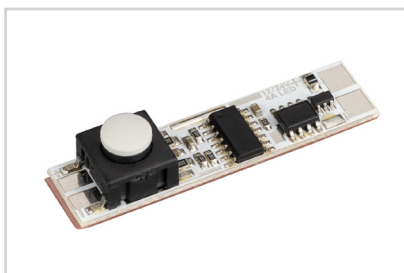

022455(1)
Регулируемый REG-PD для MIC, PDS-S

Микровыключатель

017219
SENS-4A (провод 1.5м)

Микровыключатель

013210
12V для PDS с проводом 1.5м

Микровыключатель

013211
12V для PDS без провода

Микровыключатель