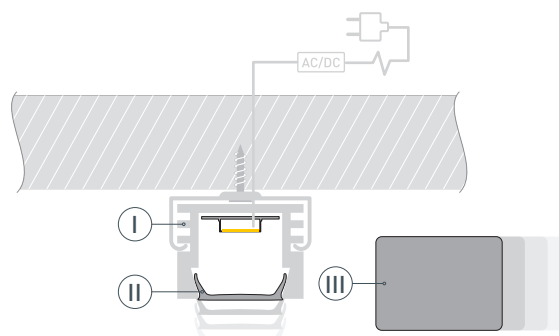

ПРИМЕНЕНИЕ

- Для использования внутри помещений.
- Для светодиодных лент и линеек шириной до 10 мм.

10 мм

Накладной

Серебристый

ПАРАМЕТРЫ

Артикул	012094
Модель	PDS-S-2000
Цвет	 серебристый
Покрытие	без покрытия
Форма (сечение)	прямоугольный
Назначение	для контурной подсветки
Размеры профиля	2000×16.2×12 мм
Ширина площадки для лент	11.2 мм
Рассеиваемая (отводимая) тепловая мощность* на 1 м	15 Вт

* При использовании светодиодных лент и линеек.

ЧЕРТЕЖ

РУКОВОДСТВО ПО МОНТАЖУ ПРОФИЛЯ

Необходимые компоненты

- 1** / Закрепите крепежи Ⓥ на поверхности и выведите кабель от блока питания для светодиодной ленты.

- 2** / Установите в профиль Ⓘ светодиодную ленту Ⓦ.

- 3** / Установите профиль Ⓘ в крепежи Ⓥ и соедините кабели питания светодиодной ленты.

- 4** / Установите на профиль Ⓘ экран Ⓜ, а затем заглушки ⓓ.

СОПУТСТВУЮЩИЕ ТОВАРЫ И АКСЕССУАРЫ