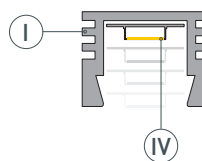

* При использовании светодиодных лент и линеек.

ЧЕРТЕЖ

РУКОВОДСТВО ПО МОНТАЖУ ПРОФИЛЯ

Необходимые компоненты

- 1** / Закрепите крепежи Ⓥ на поверхности и выведите кабель от блока питания для светодиодной ленты.

- 2** / Установите в профиль Ⓘ светодиодную ленту Ⓦ.

- 3** / Установите профиль Ⓘ в крепежи Ⓥ и соедините кабели питания светодиодной ленты.

- 4** / Установите на профиль Ⓘ экран Ⓜ, а затем заглушки ⓓ.

СОПУТСТВУЮЩИЕ ТОВАРЫ И АКСЕССУАРЫ