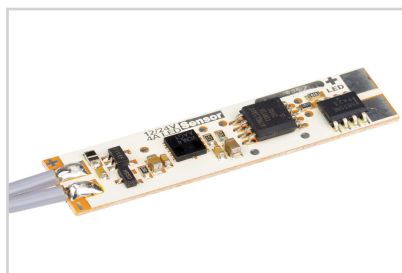

022455(1)
Регулируемый REG-PD для MIC, PDS-S

Микровыключатель

017219
SENS-4A (провод 1.5м)

Микровыключатель

013210
12V для PDS с проводом 1.5м

Микровыключатель

013211
12V для PDS без провода

Микровыключатель