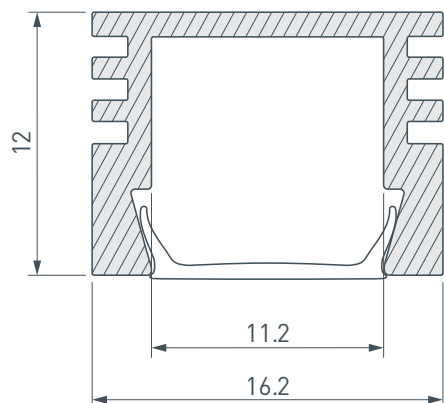

ПРИМЕНЕНИЕ

- Для использования внутри помещений.
- Для светодиодных лент и линеек шириной до 10 мм.

10 мм

Накладной

Серебристый

ПАРАМЕТРЫ

Артикул	012094
Модель	PDS-S-2000
Цвет	 серебристый
Покрытие	без покрытия
Форма (сечение)	прямоугольный
Назначение	для контурной подсветки
Размеры профиля	2000×16.2×12 мм
Ширина площадки для лент	11.2 мм
Рассеиваемая (отводимая) тепловая мощность* на 1 м	15 Вт

* При использовании светодиодных лент и линеек.

ЧЕРТЕЖ

РУКОВОДСТВО ПО МОНТАЖУ ПРОФИЛЯ

Необходимые компоненты

- 1** / Закрепите крепежи Ⓥ на поверхности и выведите кабель от блока питания для светодиодной ленты.