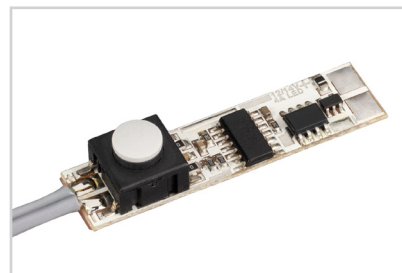

Микровыключатель

013210
12V для PDS с проводом 1.5м