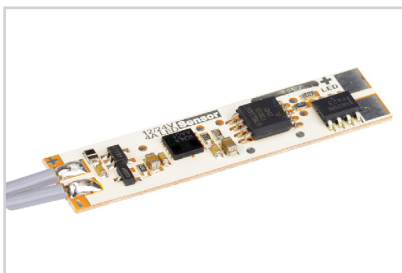

Микровыключатель

017219
SENS-4A (провод 1.5м)