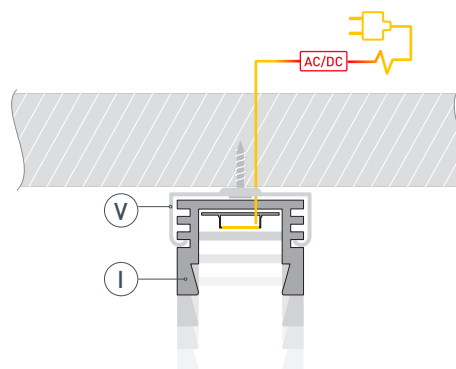

* При использовании светодиодных лент и линеек.

ЧЕРТЕЖ

РУКОВОДСТВО ПО МОНТАЖУ ПРОФИЛЯ

Необходимые компоненты

- 1** / Закрепите крепежи Ⓥ на поверхности и выведите кабель от блока питания для светодиодной ленты.

- 2** / Установите в профиль Ⓘ светодиодную ленту Ⓦ.

- 3** / Установите профиль Ⓘ в крепежи Ⓥ и соедините кабели питания светодиодной ленты.

- 4** / Установите на профиль Ⓘ экран Ⓜ, а затем заглушки ⓓ.

СОПУТСТВУЮЩИЕ ТОВАРЫ И АКСЕССУАРЫ