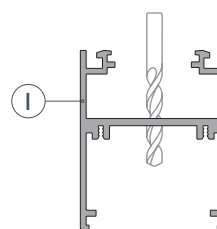

# РУКОВОДСТВО ПО МОНТАЖУ ПРОФИЛЯ

Установка профиля на подвесные держатели

Необходимые компоненты:

- 1 / Зафиксируйте держатели (VIII) на подвесы (VII) с помощью винтов из комплекта подвеса, затем закрепите подвес на поверхности и выведите кабель от блока питания светодиодной линейки.

- 2 / Просверлите отверстие в профиле (I) для вывода кабеля питания светодиодной линейки.

- 3 / При необходимости соединения двух и более профилей (I) зафиксируйте их между собой соединителями (VI). Затем установите светодиодные линейки (V) и верхний экран (II).

- 4 / Установите профиль (I) на держатели (VIII). Подключите светодиодные линейки (V) к источнику питания, строго соблюдая полярность, обозначенную на плате светодиодных линеек. Затем установите заглушки (IV) и нижний экран (III).