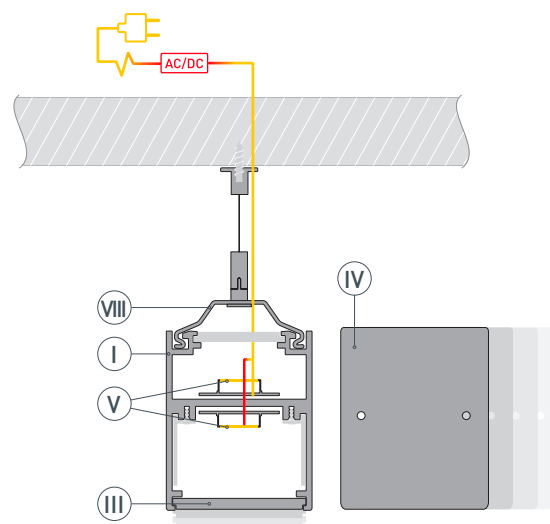

# РУКОВОДСТВО ПО МОНТАЖУ ПРОФИЛЯ

Установка профиля на подвесные держатели

Необходимые компоненты:

- 1 / Зафиксируйте держатели (VIII) на подвесы (VII) с помощью винтов из комплекта подвеса, затем закрепите подвес на поверхности и выведите кабель от блока питания светодиодной линейки.

- 2 / Просверлите отверстие в профиле (I) для вывода кабеля питания светодиодной линейки.

- 3 / При необходимости соединения двух и более профилей (I) зафиксируйте их между собой соединителями (VI). Затем установите светодиодные линейки (V) и верхний экран (II).

- 4 / Установите профиль (I) на держатели (VIII). Подключите светодиодные линейки (V) к источнику питания, строго соблюдая полярность, обозначенную на плате светодиодных линеек. Затем установите заглушки (IV) и нижний экран (III).