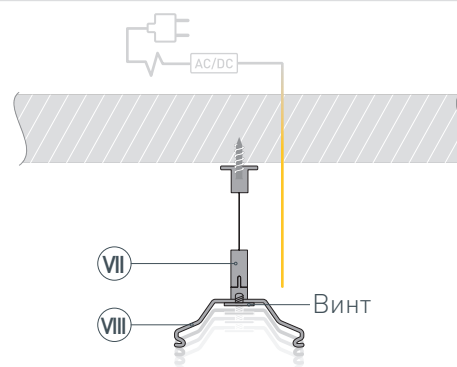

# РУКОВОДСТВО ПО МОНТАЖУ ПРОФИЛЯ

Установка профиля на подвесные держатели

Необходимые компоненты:

- 1 / Зафиксируйте держатели (VIII) на подвесы (VII) с помощью винтов из комплекта подвеса, затем закрепите подвес на поверхности и выведите кабель от блока питания светодиодной линейки.

- 2 / Просверлите отверстие в профиле (I) для вывода кабеля питания светодиодной линейки.

- 3 / При необходимости соединения двух и более профилей (I) зафиксируйте их между собой соединителями (VI). Затем установите светодиодные линейки (V) и верхний экран (II).

- 4 / Установите профиль (I) на держатели (VIII). Подключите светодиодные линейки (V) к источнику питания, строго соблюдая полярность, обозначенную на плате светодиодных линеек. Затем установите заглушки (IV) и нижний экран (III).