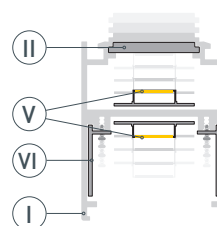

# РУКОВОДСТВО ПО МОНТАЖУ ПРОФИЛЯ

Установка профиля на подвесные держатели

Необходимые компоненты:

- 1 / Зафиксируйте держатели (VIII) на подвесы (VII) с помощью винтов из комплекта подвеса, затем закрепите подвес на поверхности и выведите кабель от блока питания светодиодной линейки.

- 2 / Просверлите отверстие в профиле (I) для вывода кабеля питания светодиодной линейки.

- 3 / При необходимости соединения двух и более профилей (I) зафиксируйте их между собой соединителями (VI). Затем установите светодиодные линейки (V) и верхний экран (II).

- 4 / Установите профиль (I) на держатели (VIII). Подключите светодиодные линейки (V) к источнику питания, строго соблюдая полярность, обозначенную на плате светодиодных линеек. Затем установите заглушки (IV) и нижний экран (III).